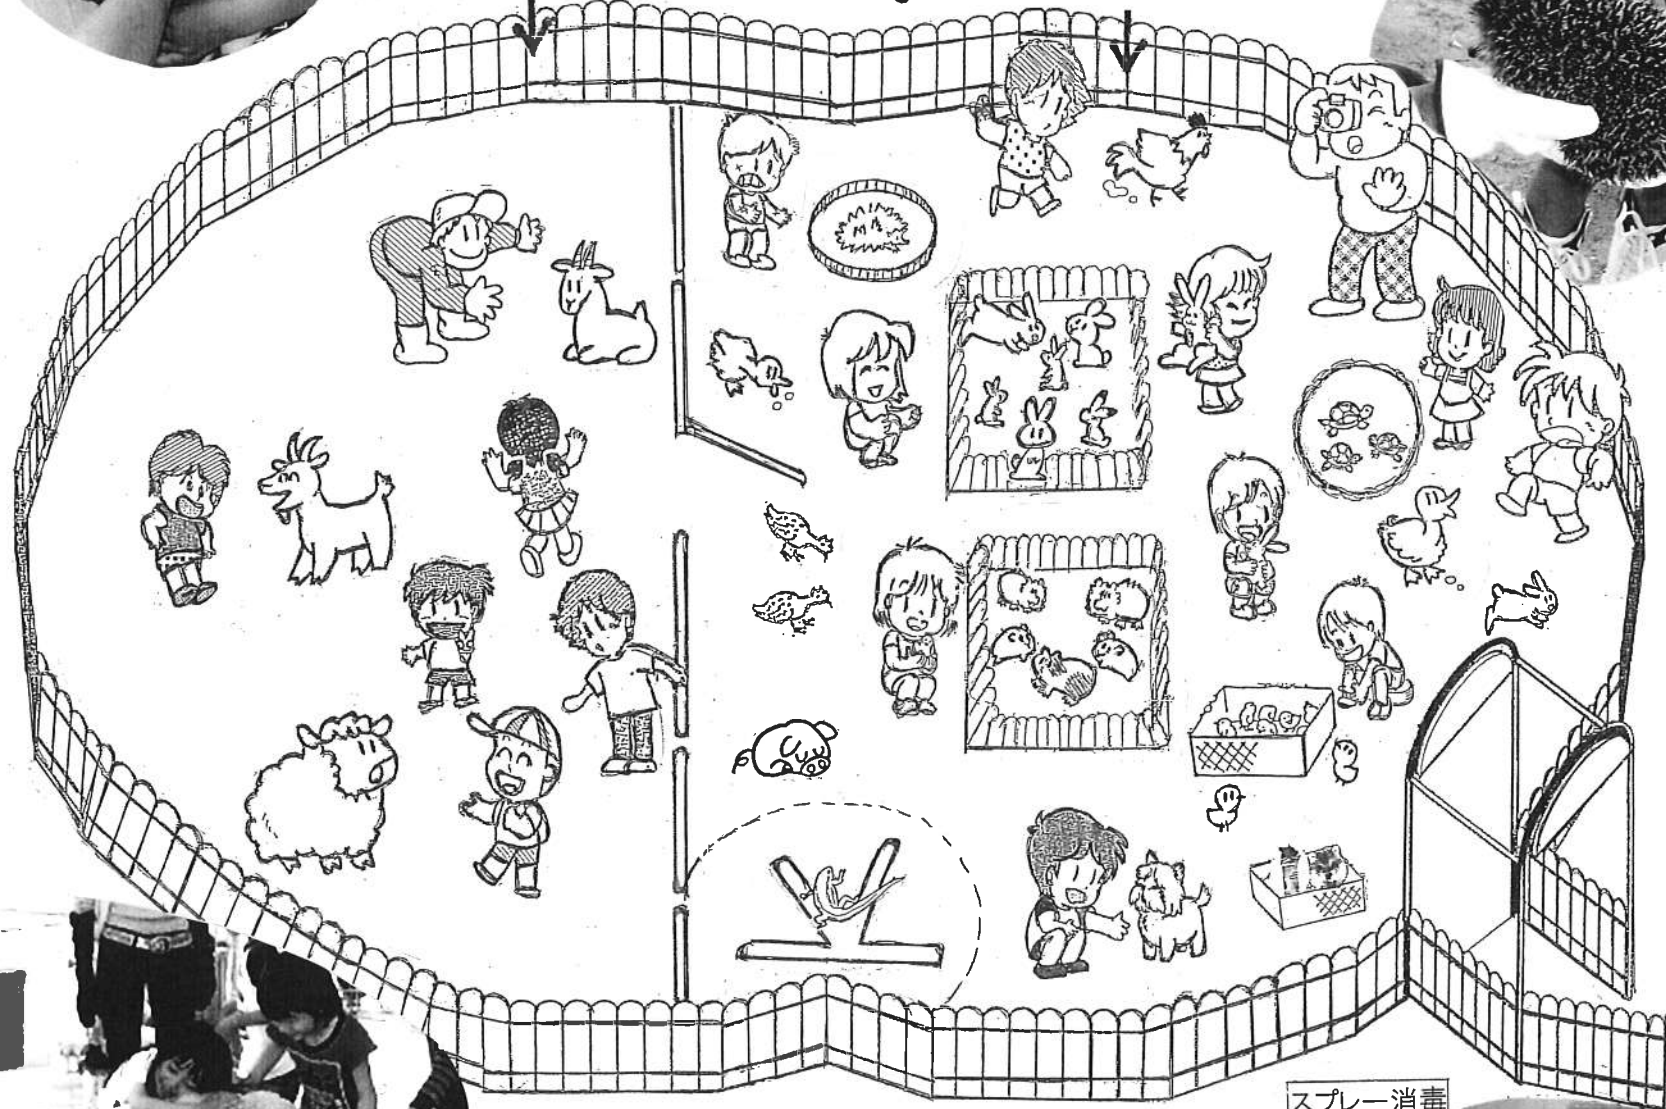

■ 参加可能な時期 ・ 4月中旬 から10月

ふれあい どうぶつ村

★★ 小動物 グループ (B) ★★

** イメージ図 **

だっこして
さわって
あそべます

● 5才以上が遊べます

● 3才以上が遊べます

スプレー消毒

◆ 全体の必要スペース 10m × 7m 程度
(柵のみの広さは 6m × 7m 程度です) これより狭くても可能です。
柵の形は 円・楕円・四角 等 自由な形に作れます。

<参加動物 種・数>

・ミニブタ	1頭	・ウサギ	8匹
・ヤギ	2〃	・モルモット	6〃
・ヒツジ	1〃	・ハムスター	5〃
・ハリネズミ	1匹	・アヒル	2羽
・愛玩犬	1頭	・バリケン(水鳥)	2〃
・ヒヨコ	40~50羽	・チャボ	3〃
・カメ	8匹	・ホロホロ鳥	2〃
・イグアナ	(さわれます) 1匹		

■ 当日の動物の体調 又は 季節により 種類が変更になる場合があります事をご了承お願い致します。

遊べる年齢 3才以上 (3才~5才は保護者が必要)

実施時間 AM 10時~PM 4時を基本と致します

設 営 実施当日に行います

休 憩 午前中 1回(20分) ・ お昼(50~60分)
午後1~2回の小休憩を取らせて頂きます。

保険加入 動物が直接原因の事故に適用の保険加入。

担当員 2名

輸送車両 2トン又は3トントラック(高さ3.3m)

<お願い事項>

■ 真夏の場合は3張りお願い致します

■ テント --- 動物の日除け 又、雨除け用)として 2張りを
お願いします。(2ケン×3ケン大のもので)

■ 水道 --- 動物の飲み水として水道を使用させて頂きます。

■ 昼食 --- ご面倒ですが担当員の昼食をお願い致します。